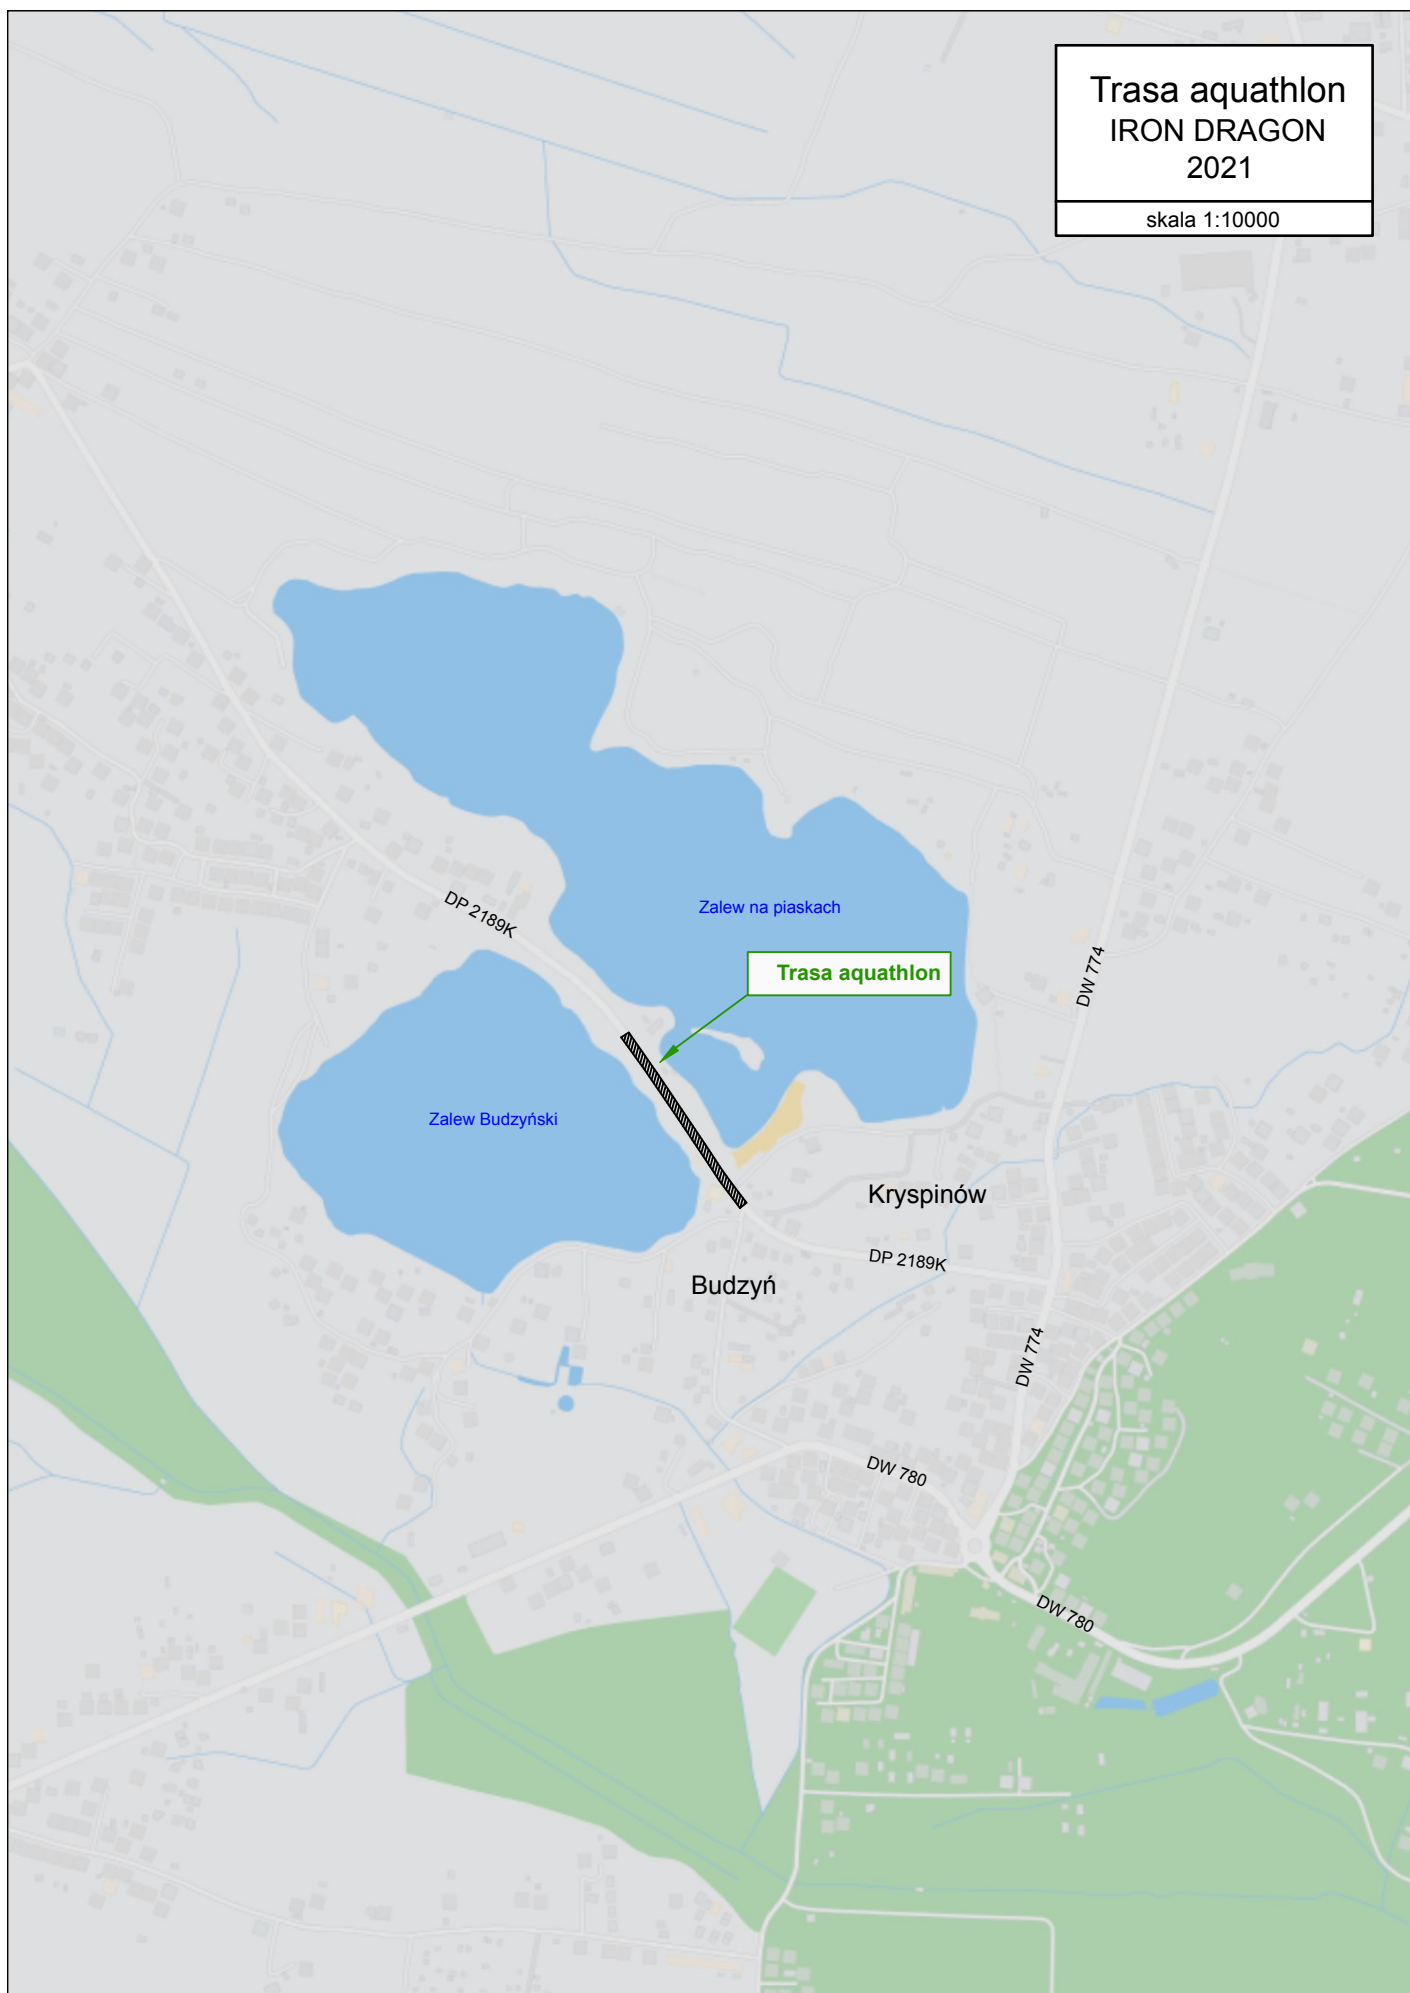

DW 780

DW 780

Trasa aquathlon  
IRON DRAGON  
2021

skala 1:10000

DP 2189K

Zalew na piaskach

Trasa aquathlon

Zalew Budzyński