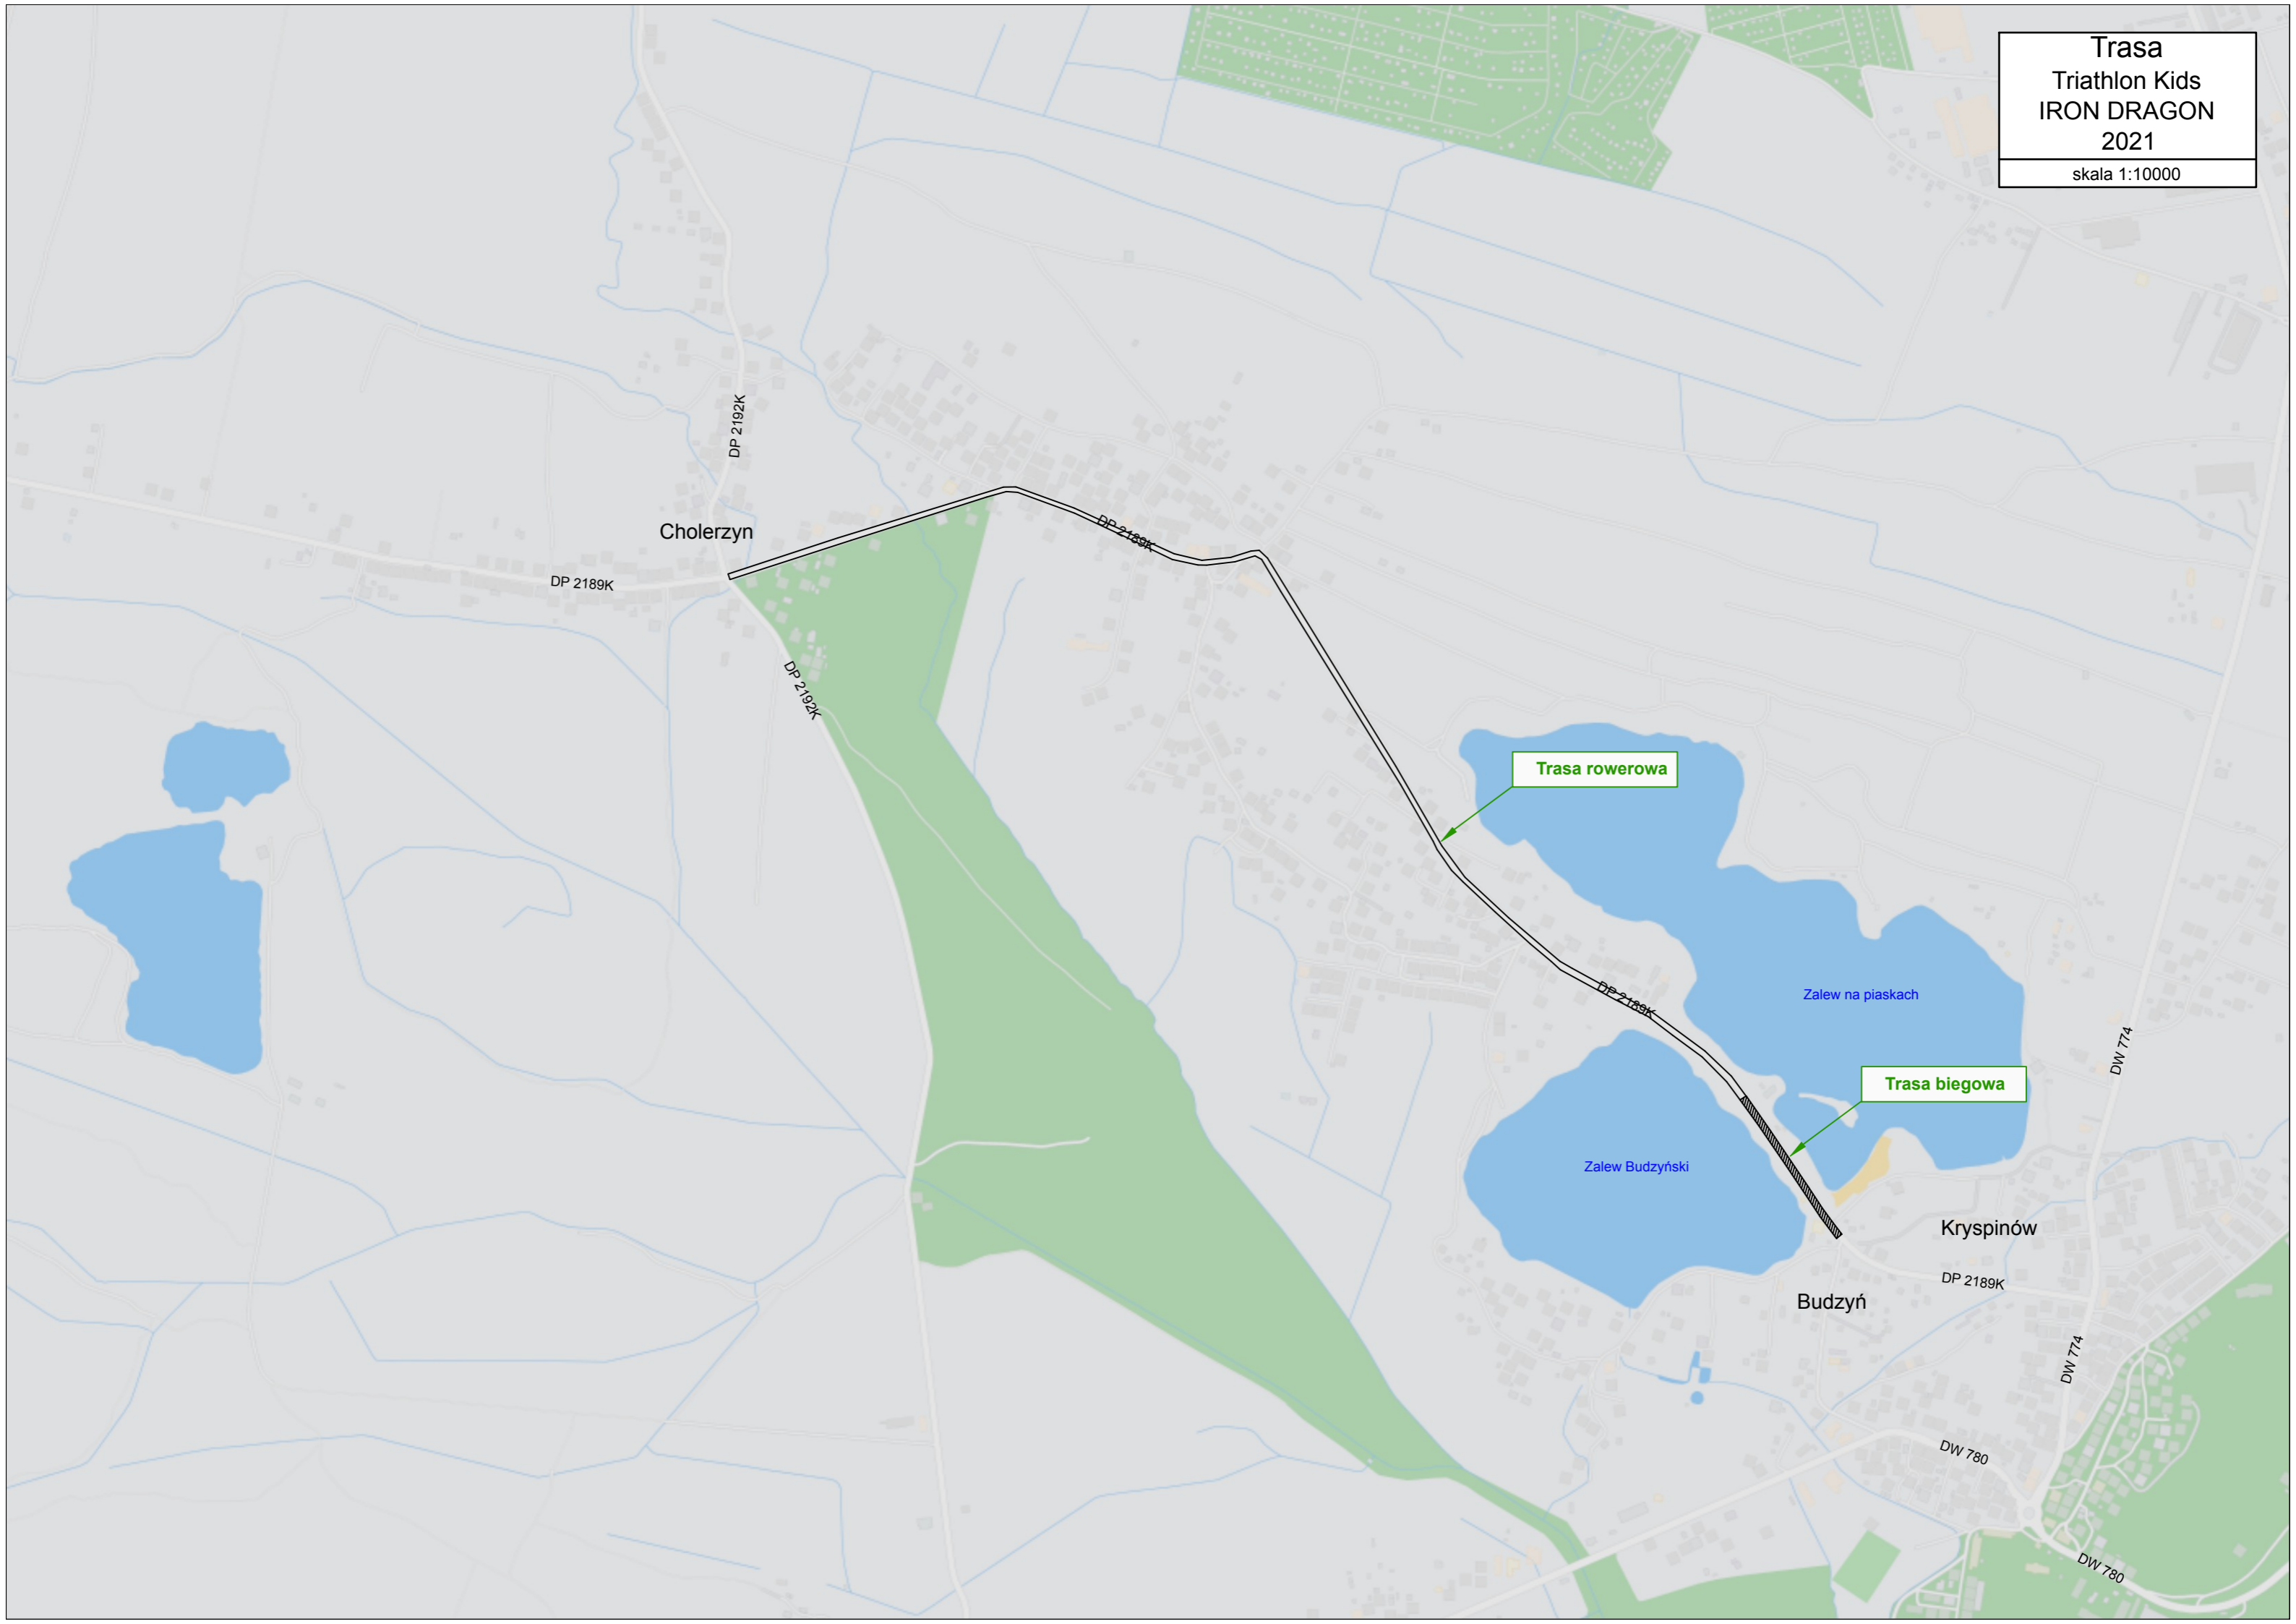

Trasa triathlonu  
(przejazd rowerowy)  
IRON DRAGON  
2021

Cholerzyn

Trasa rowerowa

Trasa biegowa

Zalew Budzyński

Zalew na piaskach

Kryspinów

Budzyń

DP 2189K

DP 2192K

DP 2192K

DP 2189K

DP 2189K

DP 2189K

DW 774

DW 774

DW 780

DW 780

Trasa aquathlon  
IRON DRAGON  
2021

skala 1:10000

DP 2189K

Zalew na piaskach

Trasa aquathlon

Zalew Budzyński