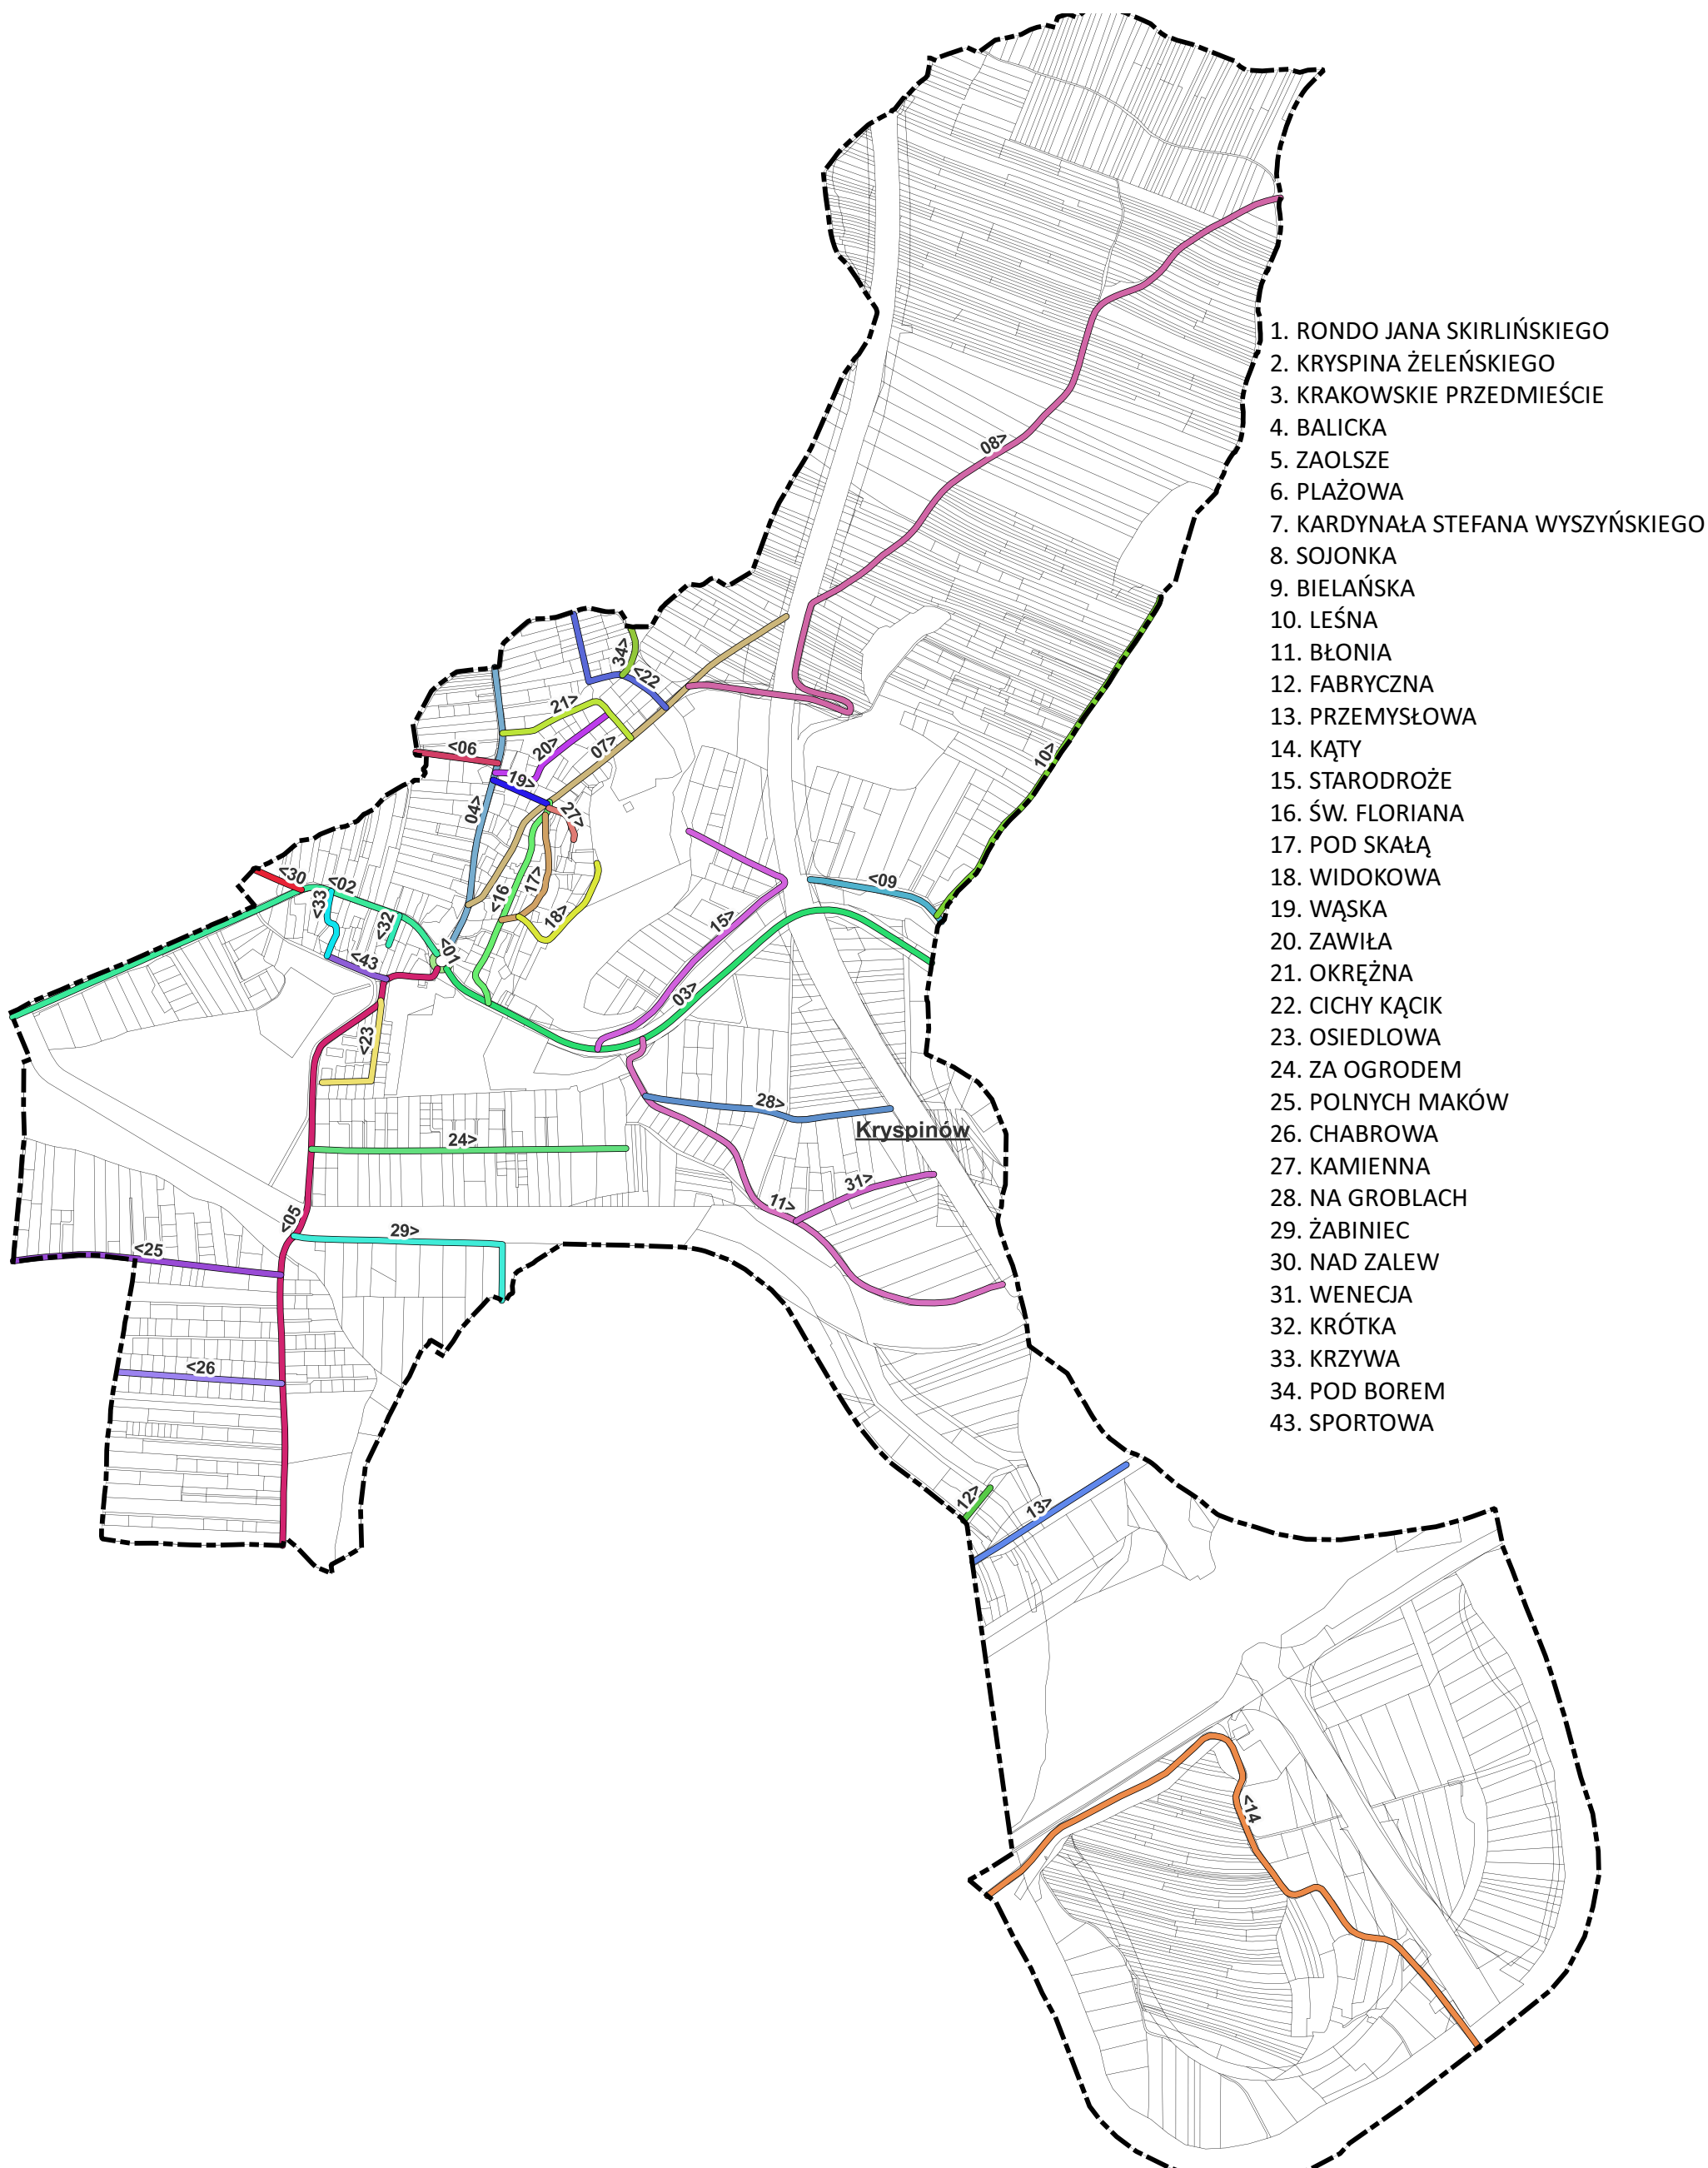

Schemat przebiegu ulic w miejscowości Kryspinów w gminie Liszki

1. RONDO JANA SKIRLIŃSKIEGO
2. KRYPINA ŹELEŃSKIEGO
3. KRAKOWSKIE PRZEDMIEŚCIE
4. BALICKA
5. ZAOLSZE
6. PLAŻOWA
7. KARDYNAŁA STEFANA WYSZYŃSKIEGO
8. SOJONKA
9. BIELAŃSKA
10. LEŚNA
11. BŁONIA
12. FABRYCZNA
13. PRZEMYSŁOWA
14. KĄTY
15. STARODROŻE
16. ŚW. FLORIANA
17. POD SKAŁĄ
18. WIDOKOWA
19. WĄSKA
20. ZAWIŁA
21. OKRĘŻNA
22. CICHY KĄCIK
23. OSIEDŁOWA
24. ZA OGRODEM
25. POLNYCH MAKÓW
26. CHABROWA
27. KAMIENNA
28. NA GROBLACH
29. ŻABINIEC
30. NAD ZALEW
31. WENECJA
32. KRÓTKA
33. KRZYWA
34. POD BOREM
43. SPORTOWA

Nazwa Wykonawcy: GISON Sp z o.o. ul. Marcika 4, 30-443 Kraków		Nr/wersja projektu: 9.0
Tytuł: Schemat przebiegu ulic w miejscowości Kryspinów w gminie Liszki		
Opracował: Sebastian Gidziela	Zakres opracowania: Gmina Liszki	Data: 03.04.2022 r.