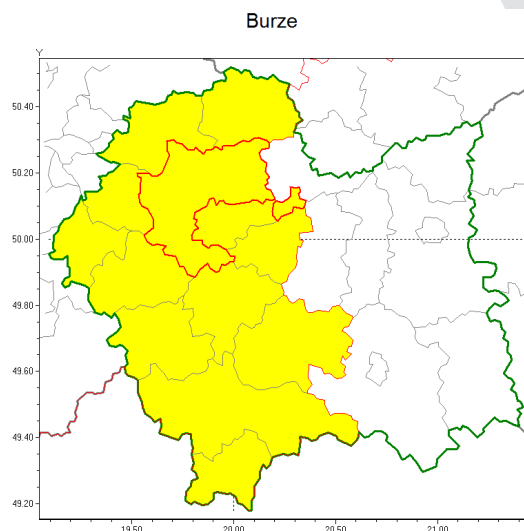

Zasięg ostrzeżenia w województwie

Ostrzeżenie meteorologiczne Nr 2

Nazwa biura	IMGW-PIB Biuro Prognoz Meteorologicznych w Krakowie
Zjawisko/stopień zagrożenia	Burze/ 1
Obszar	województwo małopolskie powiat krakowski
Ważność	od godz. 11:00 dnia 26.06.2018 do godz. 20:00 dnia 26.06.2018
Przebieg	Prognozuje się wystąpienie burz z opadami deszczu lokalnie do 25 mm oraz porywami wiatru do 65 km/h. Lokalnie drobny grad.
Prawdopodobieństwo wystąpienia zjawiska(%)	80%
Uwagi	Brak.
Dyrektor synoptyk IMGW-PIB	Łukasz Kiełt
Godzina i data wydania	godz. 07:24 dnia 26.06.2018
SMS	IMGW-PIB OSTRZEŻENIE: BURZE/1 małopolskie/krakowski od 11:00/26.06 do 20:00/26.06.2018 deszcz 25 mm, porywy 65 km/h